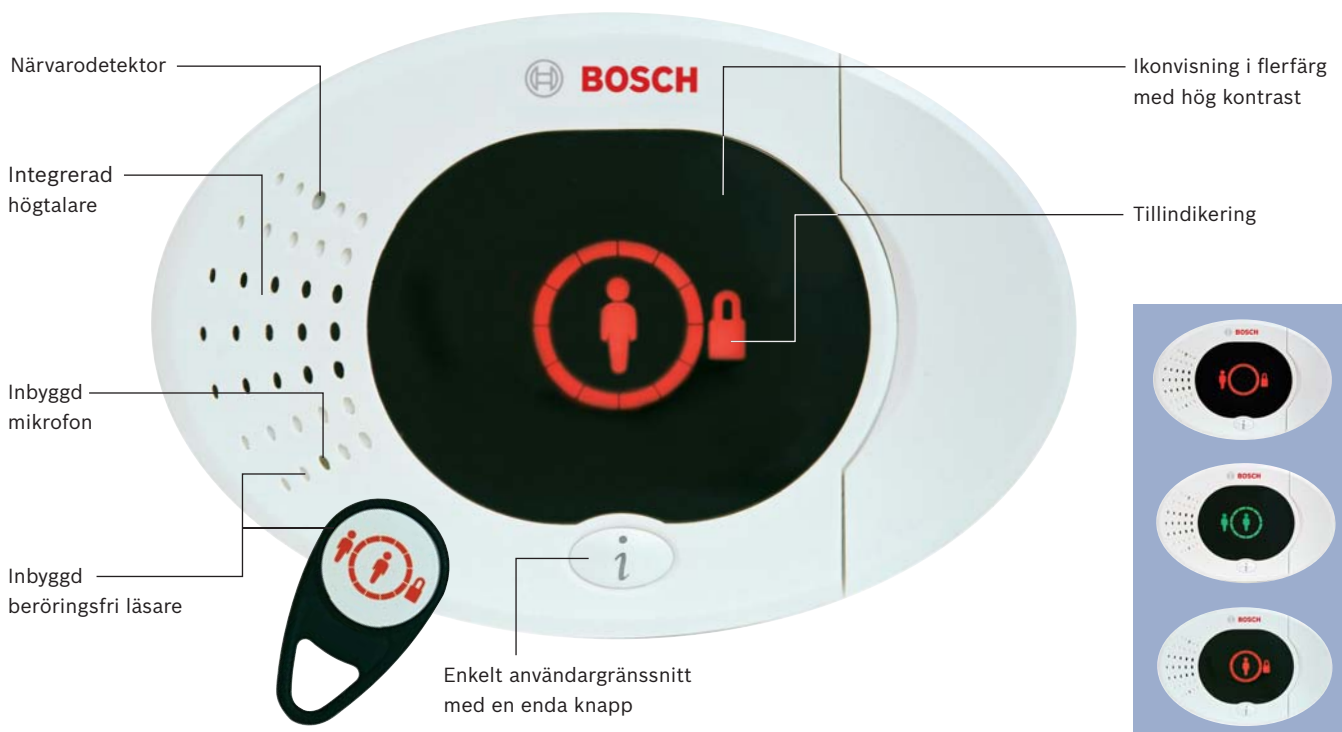

Easy Series systemkomponenter och kompatibla enheter

Manöverpanel

På manöverpanelen kombineras ljudinformation och visuell information. Informationen ges på ditt eget språk samtidigt som animerade ikoner visas på skärmen för att ytterligare förstärka talmeddelandena. Allt du behöver göra för att få den systeminformation du behöver är titta och lyssna på det som visas och sägs.