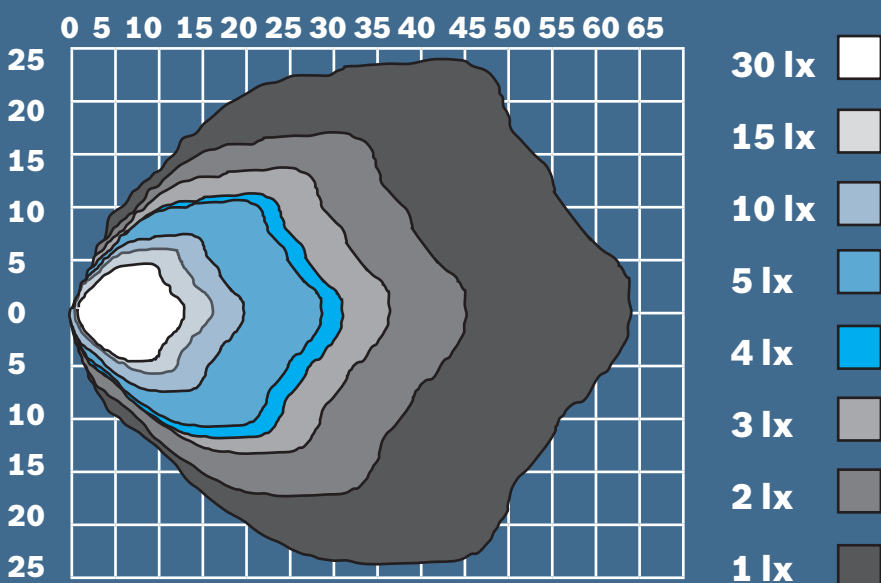

Nyhet !

2008

Kompakt arbetsljus i Xenon

Bosch Pilot X

BOSCH

Invented for life

Bosch Pilot X arbetsstrålkastare: Alltid redo

Ljusbild i meter 24V / 35 W

Utförande	Art nr	Pris
-----------	--------	------

Pilot X Xenon	0 986 310 675	
---------------	---------------	--

Reservdelar	Art nr	Pris
-------------	--------	------

Reflektor	1 987 305 079	
Lins inkl o-ring	1 987 305 108	
Lampa D1S	1 987 302 905	
Ballast	0 986 310 209	

Dimensioner

ø 120 mm 130 mm 30° 20°

Teknisk data

- Lamphus: Komposit
- Lamptyp: D1S 35W
- Ballast: 24V uppfyller - EU direktiv 95/54/EG
- Vikt: 700g
- Reflektor: Elförzinkad & aluminiumpläterad stålreflektor
- Lins: CAD/CAM härdat glas
- Ljusbild: Arbetsoptik, medium
- Täthetsnivå: IP65-dränerad (spolsäker)
- Montering: Stående, hängande, sidledes